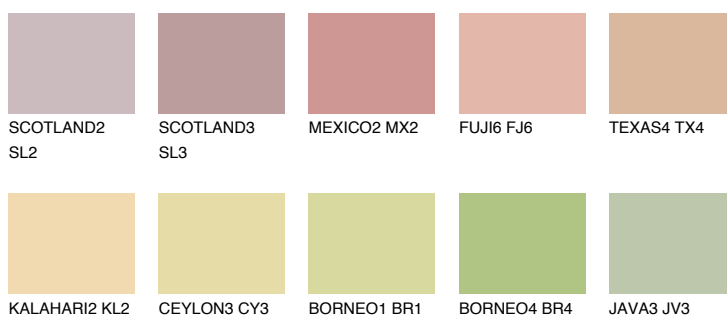

**GOA3 GA3**53% **TSR** 56%**Doplnkové farby****ODTIENE CON****Odtiene Intense**

Viac informácií o omietkach a náteroch nájdete na
www.ceresit.sk

*Prezentované farby sú súčasťou aktuálnej palety fasádnych omietok a náterov Ceresit. Berte prosím na vedomie, že sa farby v originálnej podobe môžu líšiť od farieb zobrazených na monitore. Elektronická a tlačaná podoba vzorkovníka nie je považovaná za plne spoľahlivú prezentáciu. Odporúčame preto vybrané farby porovnať so skutočnými vzorkovníkmi.