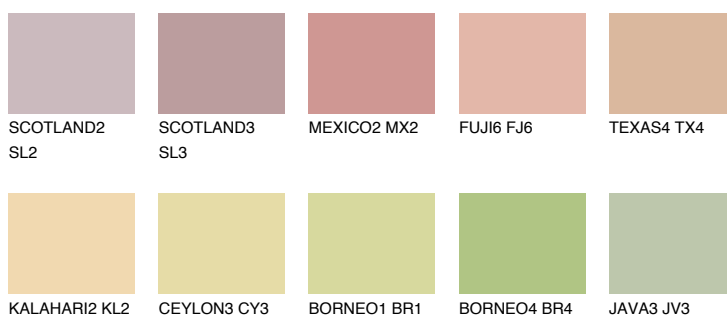

GOA3 GA3

53% **TSR** 56%

Doplnkové farby

ODTIENE CON

Odtiene Intense

Viac informácií o omietkach a náteroch nájdete na
www.ceresit.sk